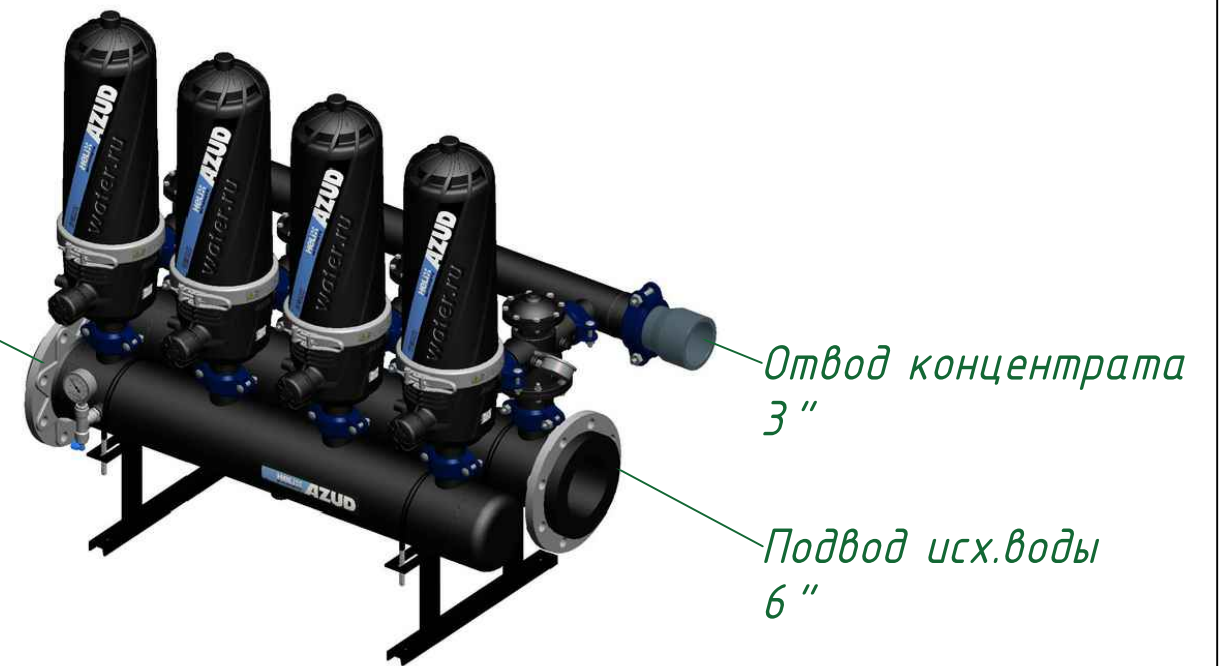

Вид спереди

Вид слева

Вид сверху

*Отвод очищ. воды
6"*

Изометрия

				Автоматич. дисковый фильтр Azud Helix 204HF/6FX DLP				
Изм.	Лист	№ документа	Подп.	Дата	Виды, изометрия	Лит.	Лист	Листов
						000 "Гидра Фильтр"		