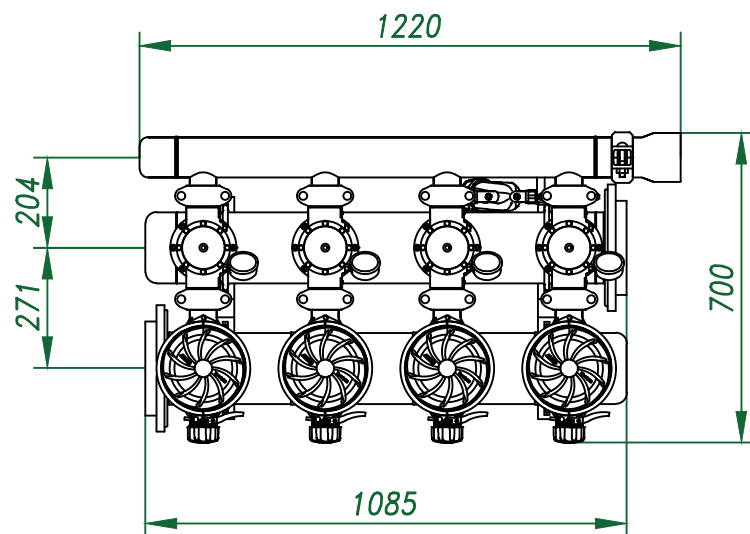

Вид спереди

Вид слева

Вид сверху

*Отвод очищ. воды
6"*

Изометрия

				Автоматич. дисковый фильтр Azud Helix 204HF/6FX DLP				
Изм.	Лист	№ документа	Подп.	Дата	Виды, изометрия	Лит.	Лист	Листов
						000 "Гидра Фильтр"		