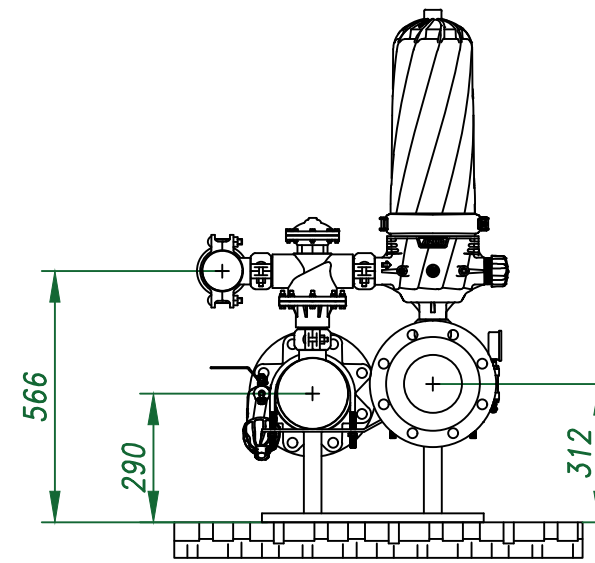

Вид спереди

Вид слева

Вид сверху

*Отвод очищ. воды
6"*

Изометрия

				Автоматич. дисковый фильтр Azud Helix 204HF/6FX DLP				
Изм.	Лист	№ документа	Подп.	Дата	Виды, изометрия	Лит.	Лист	Листов
						000 "Гидра Фильтр"		