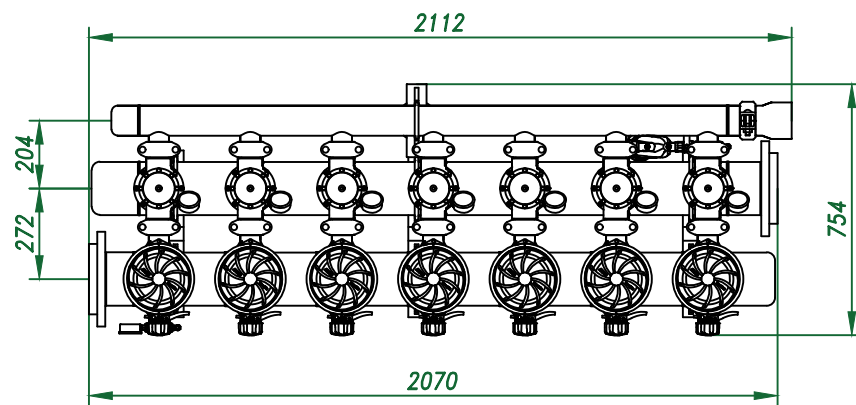

Вид спереди

Вид слева

Вид сверху

*Отвод очищ. воды
6"*

Изометрия

				Автоматич. дисковый фильтр Azud Helix 207HF/6FX DLP				
Изм.	Лист	№ документа	Подп.	Дата	Виды, изометрия	Лит.	Лист	Листов
						ООО "Гидра Фильтр"		