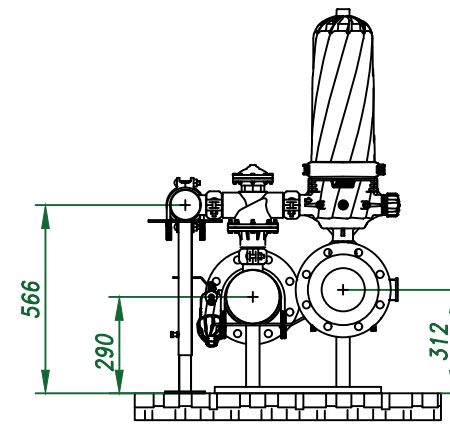

Вид спереди

Вид слева

Вид сверху

*Отвод очищ. воды
6"*

Изометрия

				Автоматич. дисковый фильтр Azud Helix 207HF/6FX DLP				
Изм.	Лист	№ документа	Подп.	Дата	Виды, изометрия	Лит.	Лист	Листов
						ООО "Гидра Фильтр"		