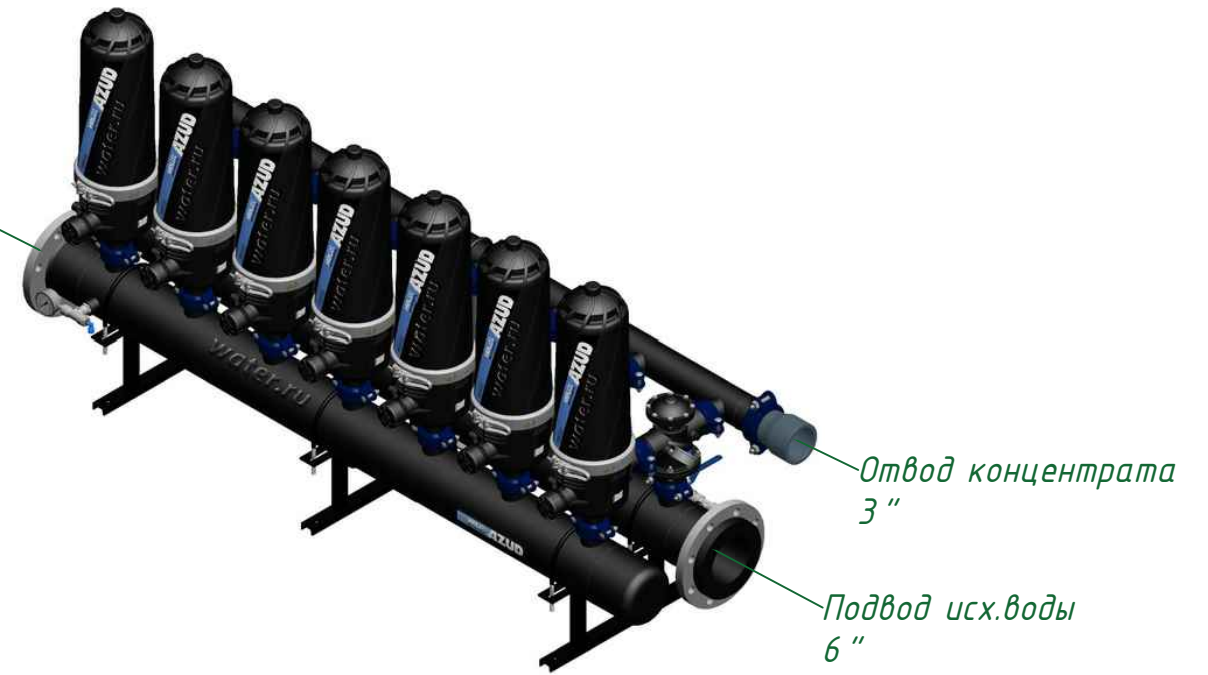

Вид спереди

Вид слева

Вид сверху

*Отвод очищ. воды
6"*

Изометрия

				Автоматич. дисковый фильтр Azud Helix 207HF/6FX DLP				
Изм.	Лист	№ документа	Подп.	Дата	Виды, изометрия	Лит.	Лист	Листов
						ООО "Гидра Фильтр"		